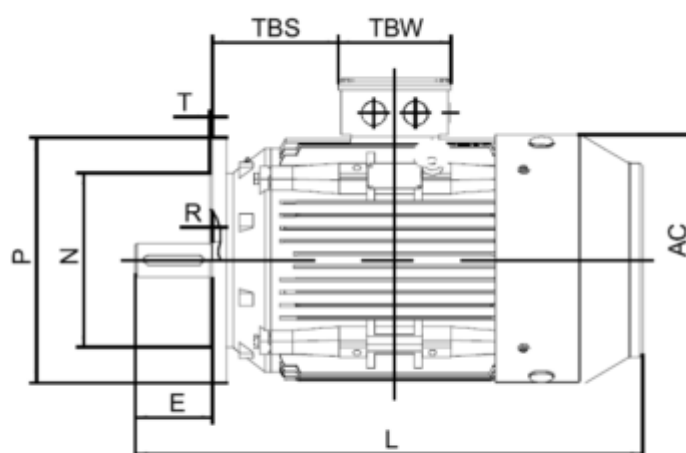

Varenummer: 25030550042401
 Beskrivelse: Kleedrive T3C 225M2-4 55.0KW 1400 o/min
 3x400/690V 50HZ IP55 B5 Eff=94,6%

Mål

AA = 440	K = Ø19	TBH = 233
AC = Ø459	L = 805	TBS = 211.5
AD = 558	M = Ø400	TBW = 186
D = Ø55	N = Ø350	
E = 110	P = Ø450	
F = 16	R = 0	
G = 49	S = 5	
HD = 333	T = 8xØ19	