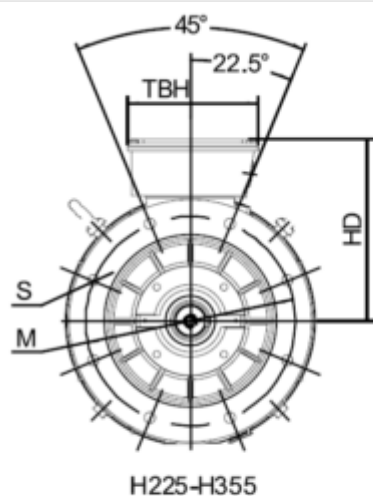

Varenummer: 25030550042401
 Beskrivelse: Kleedrive T3C 225M2-4 55.0KW 1400 o/min
 3x400/690V 50HZ IP55 B5 Eff=94,6%

Mål

AA = 440	K = Ø19	TBH = 233
AC = Ø459	L = 805	TBS = 211.5
AD = 558	M = Ø400	TBW = 186
D = Ø55	N = Ø350	
E = 110	P = Ø450	
F = 16	R = 0	
G = 49	S = 5	
HD = 333	T = 8xØ19	